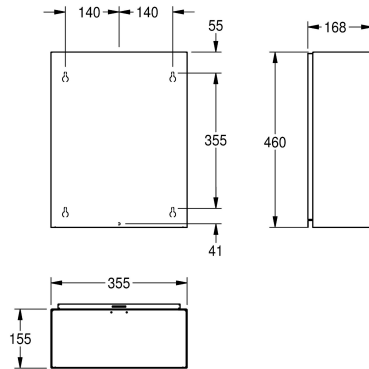

KWC RODAN Poubelle

Modell-Linie: RODAN | RODX605
Accessoires | Poubelles

KWC-No.

2000090061

Capacité env. 23 litres, Dimensions 355 x 460 x 168 mm (L x H x P)

2000101236

Capacité env. 18 litres, dimensions 275 x 460 x 177 mm (L x H x P)

Volume de remplissage

23 litre

18 litre

Largeur totale

355 mm

275 mm

Poubelle pour montage mural, en inox, finition satinée, épaisseur du matériau 0,8 mm, bords arrondis, montage sur console ou directement sur le mur, capacité env. 23 litres. Vis en inox et

chevilles fournies.

Dimensions 355 x 460 x 168 (L x H x P)

Données techniques

Colier de serrage

Non

Volume de remplissage

23 litre

Couvercle

0.8 mm

Profondeur totale

168 mm

Hauteur totale

460 mm

Largeur totale

355 mm

Finition de surface