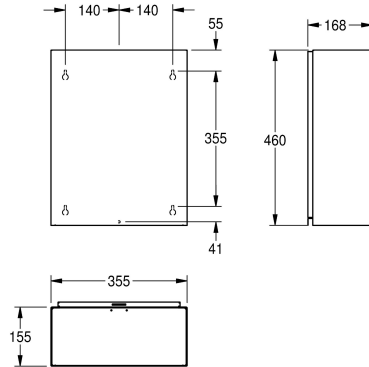

KWC RODAN Poubelle

Modell-Linie: RODAN | RODX605
Accessoires | Poubelles

KWC-No.

2000090061

Capacité env. 23 litres, Dimensions 355 x 460 x 168 mm (L x H x P)

2000101236

Capacité env. 18 litres, dimensions 275 x 460 x 177 mm (L x H x P)

Volume de remplissage

23 litre

18 litre

Largeur totale

355 mm

275 mm

Poubelle pour montage mural, en inox, finition satinée, épaisseur du matériau 0,8 mm, bords arrondis, montage sur console ou directement sur le mur, capacité env. 23 litres. Vis en inox et

chevilles fournies.

Dimensions 355 x 460 x 168 (L x H x P)

Données techniques

Colier de serrage

Non

Volume de remplissage

23 litre

Couvercle

0.8 mm

Profondeur totale

168 mm

Hauteur totale

460 mm

Largeur totale

355 mm

Finition de surface