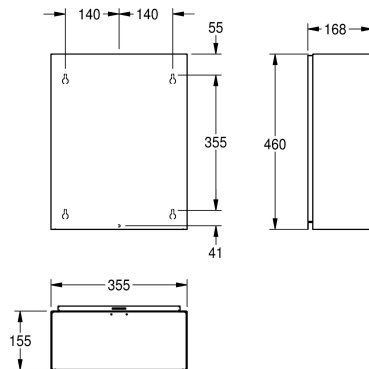

KWC RODAN Contenitore per rifiuti

Modell-Linie: RODAN | RODX605
Accessori | Contenitori rifiuti

KWC-No.

2000090061

Capacità ca. 23 litri, dimensioni 355 x 460 x 168 mm (L x A x P)

2000101236

Capacità ca. 18 litri, dimensioni 275 x 460 x 177 mm (L x A x P)

Volume

23 Litro

18 Litro

Larghezza complessiva

355 mm

275 mm

Contenitore gettarifiuti per installazione a parete, in acciaio inox 18/10, superficie satinata, spessore materiale 0,8 mm, bordi smussati, montaggio mediante staffa o direttamente sulla parete, viti e tasselli in acciaio inossidabile.

Capacità 23 l circa
Dimensioni 355 x 460 x 168 mm (L x A x P)

Dati tecnici

Morsetto per sacco spazzatura

No

Volume

23 Litro

Coperchio

No

Profondità totale

168 mm

Altezza totale

460 mm

Larghezza complessiva

355 mm

Finitura della superficie

Finitura satinata