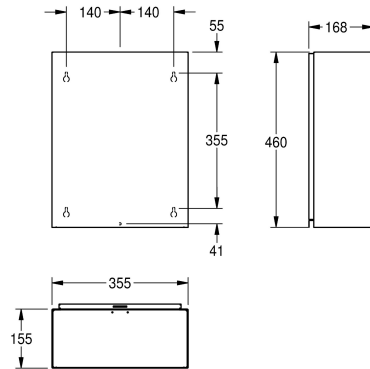

KWC RODAN Contenitore per rifiuti

Modell-Linie: RODAN | RODX605
Accessori | Contenitori rifiuti

KWC-No.

2000090061

Capacità ca. 23 litri, dimensioni 355 x 460 x 168 mm (L x A x P)

2000101236

Capacità ca. 18 litri, dimensioni 275 x 460 x 177 mm (L x A x P)

Volume

23 Litro

18 Litro

Larghezza complessiva

355 mm

275 mm

Contenitore gettarifiuti per installazione a parete, in acciaio inox 18/10, superficie satinata, spessore materiale 0,8 mm, bordi smussati, montaggio mediante staffa o direttamente sulla parete, viti e tasselli in acciaio inossidabile.

Capacità 23 l circa
Dimensioni 355 x 460 x 168 mm (L x A x P)

Dati tecnici

Morsetto per sacco spazzatura

No

Volume

23 Litro

Coperchio

No

Profondità totale

168 mm

Altezza totale

460 mm

Larghezza complessiva

355 mm

Finitura della superficie

Finitura satinata