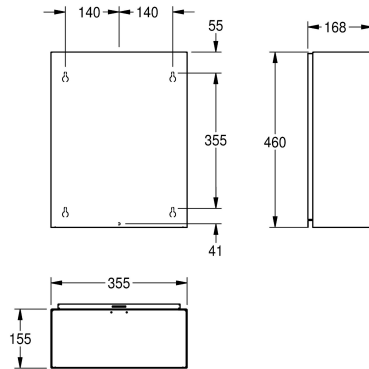

KWC RODAN Vuilnisbak

Modell-Linie: RODAN | RODX605
Accessoires | Vuilnisbakken

KWC-No.

2000090061

Inhoud: ca. 23 liter, afmetingen 355 x 460 x 168 mm (B x H x D)

2000101236

Inhoud: ca. 18 liter, afmetingen 275 x 460 x 177 mm (B x H x D)

Volume van de vulling

23 Liter

18 Liter

Totale breedte

355 mm

275 mm

Vuilnisbak voor wandmontage, roestvrij staal, oppervlak zijdemat, materiaaldikte 0,8 mm, afgeronde randen, montage met wandsteun of re chtstreeks op de wand, inclusief roestvrijstalen

schroeven en pluggen.

Capaciteit ca. 23 liter

Technical Data

Zakjeshouder

Neen

Volume van de vulling

23 Liter

Deksel

0.8 mm

Totale diepte

168 mm

Totale hoogte

460 mm

Totale breedte

355 mm

Oppervlakafwerking