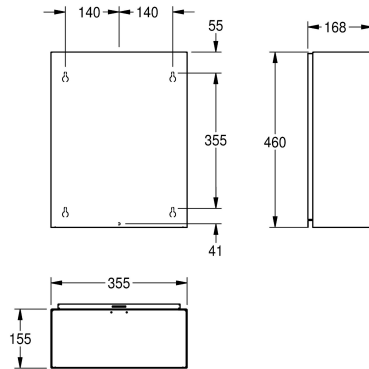

KWC RODAN Vuilnisbak

Modell-Linie: RODAN | RODX605
Accessoires | Vuilnisbakken

KWC-No.

2000090061

Inhoud: ca. 23 liter, afmetingen 355 x 460 x 168 mm (B x H x D)

2000101236

Inhoud: ca. 18 liter, afmetingen 275 x 460 x 177 mm (B x H x D)

Volume van de vulling

23 Liter

18 Liter

Totale breedte

355 mm

275 mm

Vuilnisbak voor wandmontage, roestvrij staal, oppervlak zijdemat, materiaaldikte 0,8 mm, afgeronde randen, montage met wandsteun of rechtstreeks op de wand, inclusief roestvrijstalen

schroeven en pluggen.

Capaciteit ca. 23 liter

Technical Data

Zakjeshouder

Neen

Volume van de vulling

23 Liter

Deksel

0.8 mm

Totale diepte

168 mm

Totale hoogte

460 mm

Totale breedte

355 mm

Oppervlakafwerking