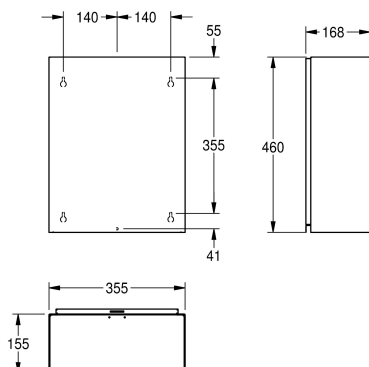

### KWC-No.

**2000090061**

Pojemność ok. 23 l, wymiary 355 x 460 x 168 mm (szer. x wys. x głęb.)

**2000101236**

Pojemność ok. 18 l, wymiary 275 x 460 x 177 mm (szer. x wys. x głęb.)

### Łączna szerokość

355 mm

275 mm

Pojemnik na odpady, montaż natynkowy. Stal szlachetna, powierzchnia szlifowana matowa, grubość materiału 0,8 mm. Górne krawędzie zagięte. Montaż do wyboru: na listwie montażowej lub bezpośrednio na ścianie. W komplecie: wkręty ze

stali szlachetnej i kołki rozporowe. Pojemność ok. 23 l.

Wymiary 355 x 460 x 168 mm (szer. x wys. x gł.)

168 mm

Łączna wysokość

460 mm

Łączna szerokość

355 mm

Wykończenie powierzchni

Matowe

Rodzaj mocowania