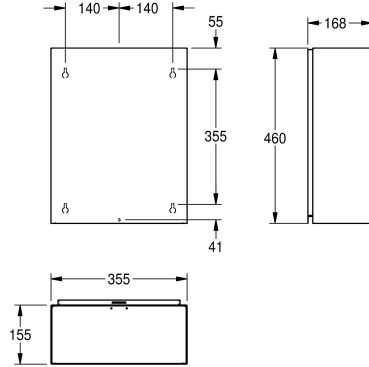

KWC RODAN Avfallsbehållare

Modell-Linie: RODAN | RODX605
Sanitetsutrustning | Avfallsbehållare

KWC-No.

2000090061

Capacity approx. 23 litres Dimensions 355 x 460 x 168 mm (W x H x D)

2000101236

Capacity approx. 18 litres, dimensions 275 x 460 x 177 mm (W x H x D)

Fyllnds volym

23 Liter

18 Liter

Total bredd

355 mm

275 mm

Avfallsbehållare för väggmontage, rostfritt stål, satin yta, godstjocklek 0.8 mm, rundade kanter, volym 23 liter, montering med kons ol eller direkt på väggen, levereras med rostfria skruv och

plugg.

Volym: ungefär 23 liter

Technical Data

Pås klämma

Nej

Fyllnds volym

23 Liter

Lock

0.8 mm

Övergripande djup

168 mm

Total höjd

460 mm

Total bredd

355 mm

Ytfinish