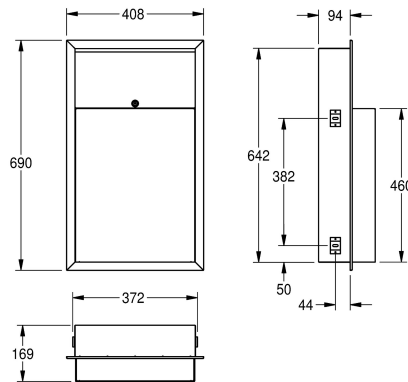

KWC RODAN Abfallbehälter für Unterputzmontage

Modell-Linie: RODAN | RODX605E
Accessories | Abfallbehälter

KWC-Nr.

2000090062

Abmessungen 408 x 690 x 169 mm (B x H x T)

2000101344

Abmessungen 410 x 690 x 170 mm (B x H x T)

Gesamtbreite

408 mm

410 mm

Abfallbehälter, für Unterputzmontage, Chromnickelstahl, Oberfläche seidenmatt, Materialstärke 0,8 mm, Oberkanten gesäumt, Zylinderschloss mit KWC Einheitschlüssel, Fassungsvermögen zirka 23 Liter, Montage mit Unterputzrahmen, inklusive

Edelstahlschrauben und Dübel.

Abmessungen 408 x 690 x 169 mm (B x H x T)

Technische Daten

Sackhalterung

nein

Füllvolumen

23 Liter

Klappe

0.8 mm

Gesamttiefe

169 mm

Gesamthöhe

690 mm

Gesamtbreite

408 mm

Oberflächenbehandlung