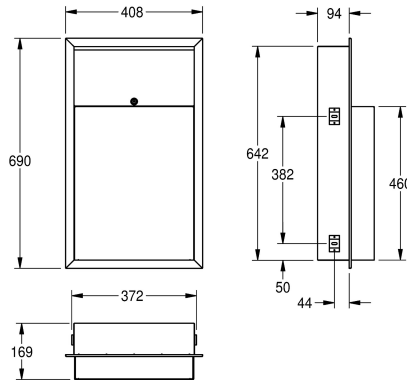

KWC RODAN Abfallbehälter für Unterputzmontage

Modell-Linie: RODAN | RODX605E
Accessories | Abfallbehälter

KWC-Nr.

2000090062

Abmessungen 408 x 690 x 169 mm (B x H x T)

2000101344

Abmessungen 410 x 690 x 170 mm (B x H x T)

Gesamtbreite

408 mm

410 mm

Abfallbehälter, für Unterputzmontage, Chromnickelstahl, Oberfläche seidenmatt, Materialstärke 0,8 mm, Oberkanten gesäumt, Zylinderschloss mit KWC Einheitschlüssel, Fassungsvermögen zirka 23 Liter, Montage mit Unterputzrahmen, inklusive

Edelstahlschrauben und Dübel.

Abmessungen 408 x 690 x 169 mm (B x H x T)

Technische Daten

Sackhalterung

nein

Füllvolumen

23 Liter

Klappe

0,8 mm

Gesamttiefe

169 mm

Gesamthöhe

690 mm

Gesamtbreite

408 mm

Oberflächenbehandlung