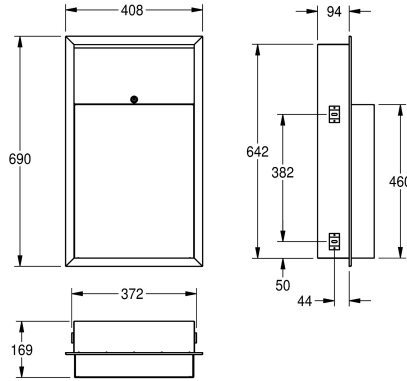

KWC RODAN Cubo de basura

Modell-Linie: RODAN | RODX605E
Accesorios | Residuos de envases

KWC-No.

2000090062

Dimensiones 408 x 690 x 169 mm (L x A x P)

2000101344

Dimensiones 410 x 690 x 170 mm (L x A x P)

Anchura total

408 mm

410 mm

Papelera para montaje empotrado a pared, de acero inoxidable, acabado satinado, de 0,8 mm de espesor, puerta delantera con cerradura estándar KWC, tapa con cierre automático, aprox. 23 litros de capacidad, soporte para bolsa integrado, incluye tornillos

de acero inoxidable y tacos.

Capacidad aprox. 23 litros
Dimensiones 408 x 690 x 169 mm (L x A x P)

Datos técnicos

Soporte de bolsas

No

Volumen de llenado

23 Litro

Tapa

0.8 mm

Profundidad

169 mm

Altura

690 mm

Anchura total

408 mm

Acabado de superficie