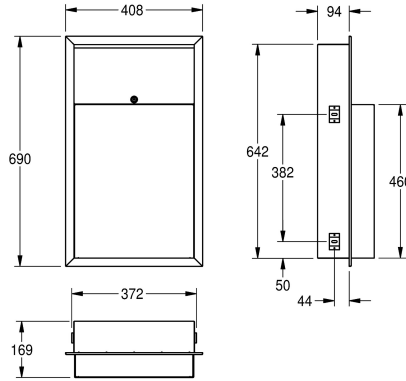

#### KWC-No.

**2000090062**

Mitat 408 x 690 x 169 mm (L x K x S)

**2000101344**

Mitat 410 x 690 x 170 mm (L x K x S)

#### Kokonaisleveys

408 mm

410 mm

Roskakori uppoasennukseen, ruostumatonta terästä, satiinpinta, materiaalin vahvuus 0.8 mm, pyöristetyt reunat, sylinterilukko KWC vakioavaimella, noin 23 litran vetoisuus, asentaminen seinänsisäiseen kehykseen, mukana teräsruuvit ja tartuntaosat.

Tilavuus n. 23 litraa

Mitat 408 x 690 x 169 mm (L x K x S)

169 mm

Kokonais korkeus

690 mm

Kokonaisleveys

408 mm

Pinnan viimeistely

Satiinipintainen

Kiinnitystapa