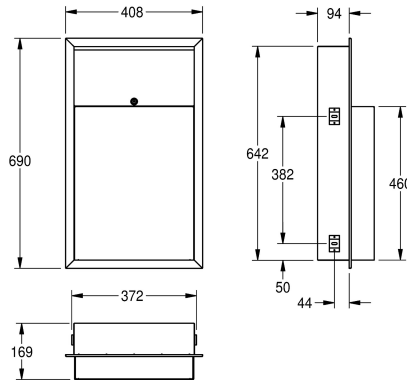

### KWC-No.

**2000090062**

Dimensions 408 x 690 x 169 mm (L x H x P)

**2000101344**

Dimensions 410 x 690 x 170 mm (L x H x P)

### Largeur totale

408 mm

410 mm

Poubelle pour montage encastré, en inox, finition satinée, épaisseur du matériau 0,8 mm, bords arrondis, serrure à barillet avec clé standard KWC, capacité env. 23 litres. Corps poubelle sort à env.

74 mm du mur. Vis en inox et chevilles fournies.

Dimensions 408 x 690 x 169 (L x H x P)

169 mm

Hauteur totale

690 mm

Largeur totale

408 mm

Finition de surface

Finition satinée

Type de fixation