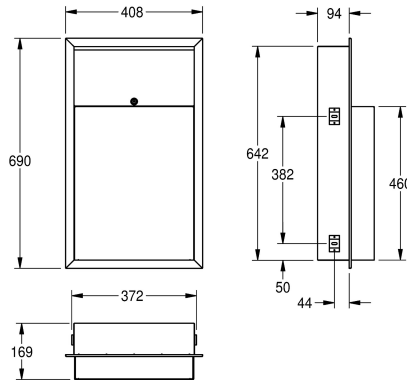

KWC RODAN Poubelle

Modell-Linie: RODAN | RODX605E
Accessoires | Poubelles

KWC-No.

2000090062

Dimensions 408 x 690 x 169 mm (L x H x P)

2000101344

Dimensions 410 x 690 x 170 mm (L x H x P)

Largeur totale

408 mm

410 mm

Poubelle pour montage encastré, en inox, finition satinée, épaisseur du matériau 0,8 mm, bords arrondis, serrure à barillet avec clé standard KWC, capacité env. 23 litres. Corps poubelle sort à env.

74 mm du mur. Vis en inox et chevilles fournies.

Dimensions 408 x 690 x 169 (L x H x P)

Données techniques

Colier de serrage

Non

Volume de remplissage

23 litre

Couvercle

0.8 mm

Profondeur totale

169 mm

Hauteur totale

690 mm

Largeur totale

408 mm

Finition de surface