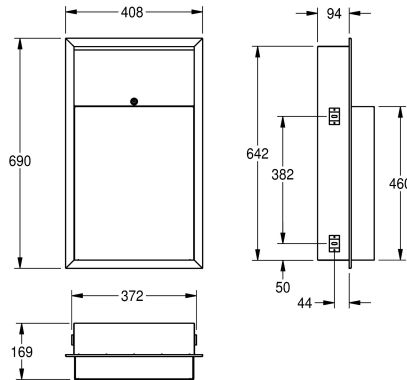

### KWC-No.

**2000090062**

Dimensioni 408 x 690 x 169 mm (L x A x P)

**2000101344**

Dimensioni 410 x 690 x 170 mm (L x A x P)

### Larghezza complessiva

408 mm

410 mm

Contenitore per rifiuti ad incasso, in acciaio inox 18/10, superficie satinata, spessore materiale 0,8 mm, bordi smussati, serratura a cilindro con chiave KWC standard, fissaggio mediante cornice incassata, viti e tasselli in acciaio inossidabile.

Capacità 23 l circa  
Dimensioni 408 x 690 x 169 mm (L x A x P)

169 mm

Altezza totale

690 mm

Larghezza complessiva

408 mm

Finitura della superficie

Finitura satinata

Tipo di fissaggio