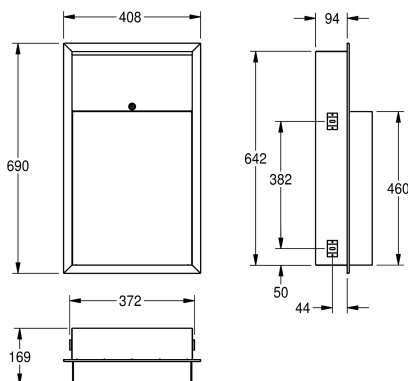

KWC RODAN

Pojemnik na odpady, montaż podtynkowy

Modell-Linie: RODAN | RODX605E

Aksesoria łazienkowe | Pojemniki na odpady

KWC-No.

2000090062

Wymiary 408 x 690 x 169 mm (szer. x wys. x głęb.)

2000101344

Wymiary 410 x 690 x 170 mm (szer. x wys. x głęb.)

Łączna szerokość

408 mm

410 mm

Pojemnik na odpady do montażu wnekowego. Stal szlachetna, powierzchnia szlifowana matowa. Grubość materiału 0,8 mm. Zaokrąglone krawędzie. Zamek bębnowy na klucz standardowy KWC. Pojemność ok. 23 l. Mocowany w ramie naściennej. W

komplecie wkręty ze stali szlachetnej i kołki rozporowe.

Pojemność ok. 23 l

Wymiary 408 x 690 x 169 mm (szer x wys. x gł.)

Dane techniczne

Mocowanie worka

Nie

Objętość

23 Litr

Grubość materiału

0.8 mm

Łączna głębokość

169 mm

Łączna wysokość

690 mm

Łączna szerokość

408 mm