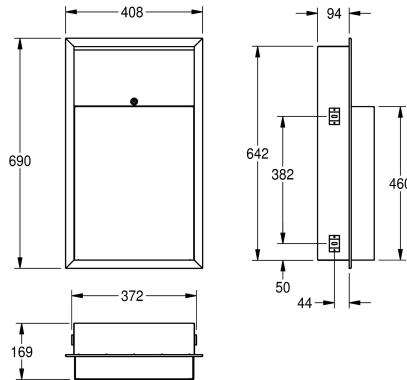

### KWC-No.

**2000090062**

Dimensions 408 x 690 x 169 mm (W x H x D)

**2000101344**

Dimensions 410 x 690 x 170 mm (W x H x D)

### Total bredd

408 mm

410 mm

Avfallsbehållare för inbyggnad, rostfritt stål, satin yta, godstjocklek 0.8 mm, rundade kanter, cylinderlås med KWC standard nyckel, monteras med en installationsram, levereras med rostfria skruv och

169 mm

Total höjd

690 mm

Total bredd

408 mm

Ytfinish

Satin yta

Typ av fixering