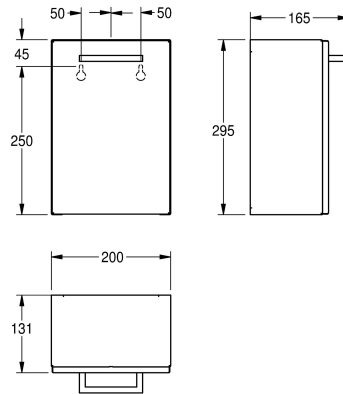

KWC RODAN

Odpadkový koš na hygienický potřeby

Modell-Linie: RODAN | RODX611

Doplňky | Odpadkové koše na hygienické potřeby

KWC-No.

2000090063

Odpadkový koš na hygienický potřeby, rozměry
200 x 295 x 165 mm (š x v x h)

Odpadkový koš na hygienické potřeby k montáži na omítku, chromniklová ocel, povrch hedvábně matný, tloušťka materiálu 0,8 mm, čelní strana se zaoblenými hranami, objem cca 3,7 litrů, s vyjímatelnou plastovou nádobou na odpady, včetně vrutů z

ušlechtilé oceli a hmoždinek.

Rozměry 200 x 295 x 165 mm (š x v x h)

Technické údaje

Držák sáčku
Kapacita
Víko
Uzamykatelný
Materiál
Kód materiálu
Tloušťka materiálu
Celková hloubka
Celková výška
Celková šířka
Povrch
Způsob uchycení
Způsob montáže

Ne
3,7 Litr
ano
NO-LOCK
ušlechtilá ocel
1.4301
0,8 mm
165 mm
295 mm
200 mm
hedvábně matný
závit
montáž na stěnu