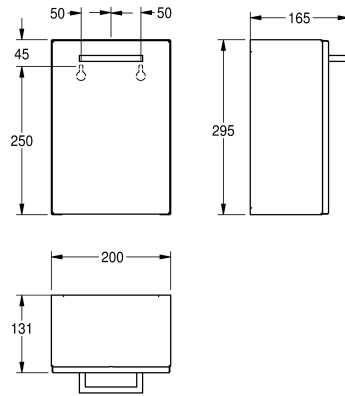

## KWC RODAN Hygieneabfallbehälter für Aufputzmontage

Modell-Linie: **RODAN | RODX611**  
Accessories | Hygieneabfallbehälter

### KWC-Nr.

**2000090063**

Abmessungen 200 x 295 x 165 mm (B x H x T)

Abfallbehälter für Damenbinden und Kleinabfälle, für Aufputzmontage, Chromnickelstahl, Oberfläche seidenmatt, Materialstärke 0,8 mm, gekantete Front, Fassungsvermögen zirka 3,7 Liter, integrierter Kunststoffbehälter zur Entnahme der Abfälle,

inklusive Edelstahlschrauben und Dübel.

Abmessungen 200 x 295 x 165 mm (B x H x T)

nein
3.7 Liter
ja
kein Schloss
Edelstahl
1.4301 Chromnickelstahl V2A
0.8 mm
165 mm
295 mm
200 mm
seidenmatt
geschraubt
Wandmontage
63FG17A