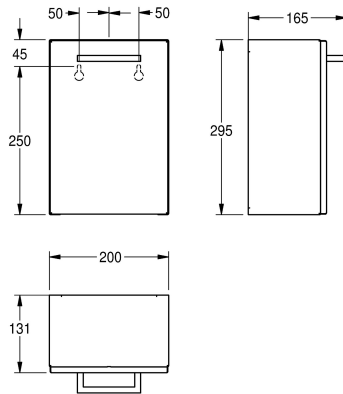

KWC RODAN Hygieneabfallbehälter für Aufputzmontage

Modell-Linie: **RODAN | RODX611**
Accessories | Hygieneabfallbehälter

KWC-Nr.

2000090063

Abmessungen 200 x 295 x 165 mm (B x H x T)

Abfallbehälter für Damenbinden und Kleinabfälle, für Aufputzmontage, Chromnickelstahl, Oberfläche seidenmatt, Materialstärke 0,8 mm, gekantete Front, Fassungsvermögen zirka 3,7 Liter, integrierter Kunststoffbehälter zur Entnahme der Abfälle,

inklusive Edelstahlschrauben und Dübel.

Abmessungen 200 x 295 x 165 mm (B x H x T)

Technische Daten

Sackhalterung	nein
Füllvolumen	3,7 Liter
Klappe	ja
Schloss	kein Schloss
Material	Edelstahl
Materialtyp	1.4301 Chromnickelstahl V2A
Materialstärke	0,8 mm
Gesamttiefe	165 mm
Gesamthöhe	295 mm
Gesamtbreite	200 mm
Oberflächenbehandlung	seidenmatt
Art der Befestigung	geschraubt
Art der Montage	Wandmontage