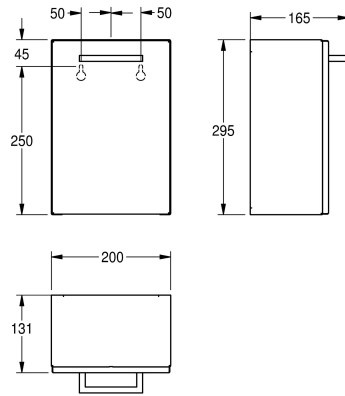

KWC RODAN Contenedor higiénico para residuos

Modell-Linie: RODAN | RODX611
Accesorios | Papelera para envases de higiene

KWC-No.

2000090063

Dimensiones 200 x 295 x 165 mm (an x al x pr)

Contenedor de toallas higiénicas con cubo para deshechos para montaje a pared, en acero inoxidable, la superficie de acabado satinado, de 0,8 mm de espesor del material, plegado portada, 3,7 litros de capacidad, recipiente de plástico extraíble en el interior,

incluye tornillos de acero inoxidable y tacos.

Dimensiones 200 x 295 x 165 mm (L x A x P)

Datos técnicos

Soporte de bolsas
Volumen de llenado
Tapa
Cerradura
Material
Código
Espesor del material
Profundidad
Altura
Anchura total
Acabado de superficie
Tipo de fijación
Tipo de montaje

No
3.7 Litro
Si
NO-LOCK
Acero inoxidable
1.4301
0.8 mm
165 mm
295 mm
200 mm
Acabado satinado
Tornillo
Montaje a pared