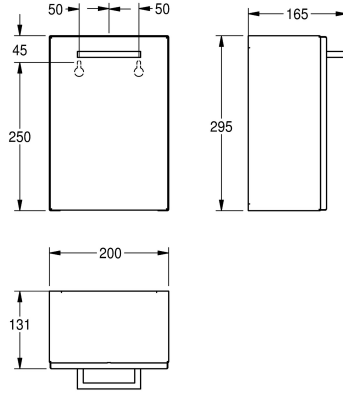

KWC RODAN

Hygieniäjäteastia pinta-asennukseen

Modell-Linie: RODAN | RODX611

Saniteettivarusteet julkisiin tiloihin | Hygienia-astiat

KWC-No.

2000090063

Ruostumatonta terästä, satiinpinta

Hygieniäjäteastia pinta-asennukseen, ruostumatonta terästä, satiinpinta, materiaalin vahvuus 0.8 mm, etukansi taivutetuin reunoin, noin 3.7 litran vetoisuus, poistettava muovisäiliö

sisäpuolella, mukana teräsruuvit ja tartuntaosat.

Mitat 200 x 295 x 165 mm (L x K x S)

Tekniset tiedot

Pussin kiinnitin
Täyttömäärä
Kansi
Lukko
Materiaali
Rst teräslaji
Materiaalin vahvuus
Kokonaissyvyys
Kokonais korkeus
Kokonaisleveys
Pinnan viimeistely
Kiinnitystapa
Asennustapa
IviCode

Ei
3.7 Litra
Kyllä
NO-LOCK
Ruostumaton teräs
1.4301
0.8 mm
165 mm
295 mm
200 mm
Satiinipintainen
Ruuvi
Seinäasennus
5773514