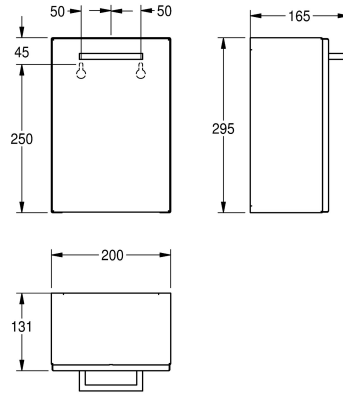

KWC RODAN Poubelle pour serviettes hygiéniques

Modell-Linie: **RODAN | RODX611**
Accessoires | Poubelles pour serviettes hygiéniques

KWC-No.

2000090063

Dimensions 200 x 295 x 165 mm (L x H x P)

Poubelle pour serviettes hygiéniques et petits déchets, pour montage mural, en inox, finition satinée, épaisseur du matériau 0,8 mm, volume d'env. 3,7 litres, avec récipient en plastique à l'intérieur

extractible. Vis en inox et chevilles fournies.

Dimensions 200 x 295 x 165 mm (L x H x P)

Données techniques

Colier de serrage
Volume de remplissage
Couvercle
Serrure
Matière
Code du matériel
Épaisseur de matière
Profondeur totale
Hauteur totale
Largeur totale
Finition de surface
Type de fixation
Type de montage

Non
3.7 litre
Oui
NO-LOCK
Acier inoxydable
1.4301
0.8 mm
165 mm
295 mm
200 mm
Finition satinée
Fixation
Montage mural