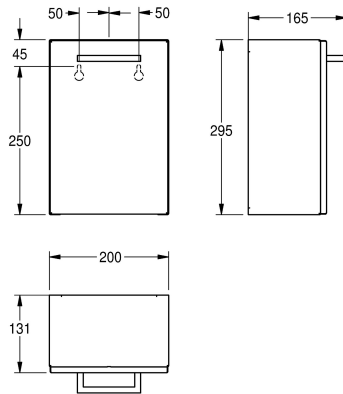

#### KWC-No.

**2000090063**

Dimensions 200 x 295 x 165 mm (L x H x P)

Poubelle pour serviettes hygiéniques et petits déchets, pour montage mural, en inox, finition satinée, épaisseur du matériau 0,8 mm, volume d'env. 3,7 litres, avec récipient en plastique à l'intérieur

extractible. Vis en inox et chevilles fournies.

Dimensions 200 x 295 x 165 mm (L x H x P)

#### Données techniques

Colier de serrage

Non

Volume de remplissage

3.7 litre

Couvercle

Oui

Serrure

165 mm

Hauteur totale

295 mm

Largeur totale

200 mm

Finition de surface

Finition satinée

Type de fixation