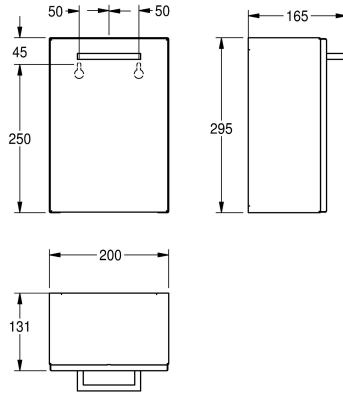

### KWC-No.

**2000090063**

Dimensioni 200 x 295 x 165 mm (L x A x P)

Ricettacolo per assorbenti igienici per installazione a parete, in acciaio inox 18/10, finitura satinata, spessore 0,8 mm, contenitore interno in plastica con capacità di 3,7 litri, adatto a raccogliere

assorbenti igienici o piccoli rifiuti, viti in acciaio inox e tasselli inclusi.

Dimensioni 200 x 295 x 165 mm (L x A x P)

### Dati tecnici

Morsetto per sacco spazzatura
Volume
Coperchio
Serratura
Materiale
Codice materiale
Spessore del materiale
Profondità totale
Altezza totale
Larghezza complessiva
Finitura della superficie
Tipo di fissaggio
Tipo di montaggio

No
3.7 Litro
Si
NO-LOCK
Acciaio inox
1.4301
0.8 mm
165 mm
295 mm
200 mm
Finitura satinata
Vite
Installazione a parete