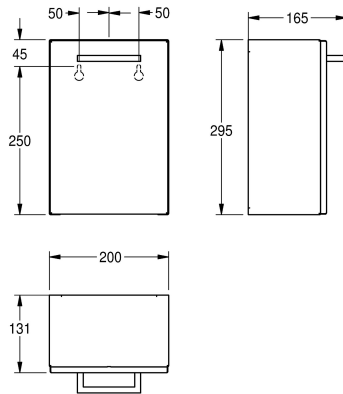

KWC RODAN

Pojemnik na odpady higieniczne, montaż natynkowy

Modell-Linie: RODAN | RODX611

Akcesoria łazienkowe | Pojemniki na odpady higieniczne

KWC-No.

2000090063

Wymiary 200 x 295 x 165 mm (szer. x wys. x głęb.)

Pojemnik na podpaski/drobne odpady, montaż natynkowy. Stal szlachetna, powierzchnia szlifowana matowa, grubość materiału 0,8 mm. Front o zdecydowanych, nowoczesnych wzorniczo krawędziach. Pojemność ok. 3,7 litra. Zintegrowany wkład z

tworzywa sztucznego do wyjmowania odpadów. W komplecie: wkręty ze stali szlachetnej i kołki rozporowe.

Wymiary (szer. x wys. x głęb.): 200 x 295 x 165 mm

Dane techniczne

Mocowanie worka

Nie

Objętość

3.7 Litr

Grubość materiału

0.8 mm

Łączna głębokość

165 mm

Łączna wysokość

295 mm

Łączna szerokość

200 mm