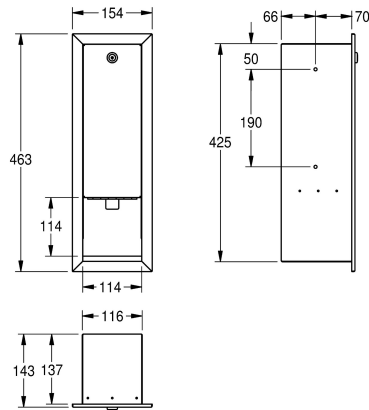

KWC RODAN Seifenspender für Unterputzmontage

Modell-Linie: **RODAN | RODX618E**
Accessories | Seifenspender

KWC-Nr.

2000090066

Abmessungen 154 x 463 x 143 mm (B x H x T)

Seifenspender, für Unterputzmontage, Chromnickelstahl, Oberfläche seidenmatt, Materialstärke 0,8 mm, gekantete Front, Zylinderschloss mit KWC Einheitschlüssel, geeignet für Flüssigseife und Lotionen, 0,8 Liter-Nachfüllbehälter, mit Kunststoffzughebel,

inklusive Edelstahlschrauben und Dübel.

Abmessungen 154 x 463 x 143 mm (B x H x T)

Technische Daten

Füllmenge	800
Füllmenge ME	ml
Schloss	Zylinderschloss
Material	Edelstahl
Materialtyp	1.4301 Chromnickelstahl V2A
Materialstärke	0,8 mm
Gesamttiefe	143 mm
Gesamthöhe	463 mm
Gesamtbreite	154 mm
Oberflächenbehandlung	seidenmatt
Art des Verbrauchsmaterials	Flüssigseife
Art der Befestigung	geschraubt
Art der Montage	Unterputzmontage
Art der Bedienung	manueller Betrieb
Typ des Seifentanks/-pumpe	integrierter, nachfüllbarer Ta