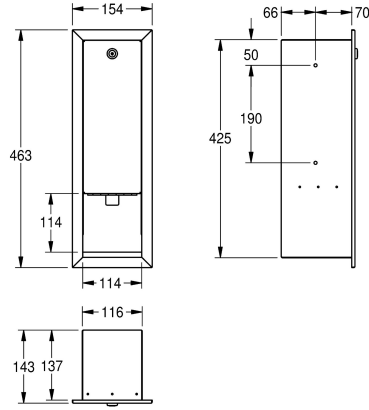

KWC RODAN

Saippua-annostelija uppoasennukseen

Modell-Linie: RODAN | RODX618E

Saniteettivarusteet julkisiin tiloihin | Saippua-annostelijat

KWC-No.

2000090066

Ruostumatonta terästä, satiinpinta

Saippua-annostelija uppoasennukseen, ruostumatonta terästä, satiinpinta, materiaalin vahvuus 0.8 mm, etukansi taivutetuin reunoin, sylinterilukko KWC vakioavaimella, sopiva nestesaippuille ja liuksille, 0.8 litran saippuasäiliö, painovipu, mukana teräsruvit

ja tartuntaosat.

Mitat 154 x 463 x 143 mm (L x K x S)

Tekniset tiedot

Täyttömäärä	800
Täyttömäärä yksikköä	Millilitra
Lukko	Avain lukko
Materiaali	Ruostumaton teräs
Rst teräslaji	1.4301
Materiaalin vahvuus	0.8 mm
Kokonaissyvyys	143 mm
Kokonais korkeus	463 mm
Kokonaisleveys	154 mm
Pinnan viimeistely	Satiinipintainen
Kulutuksen tyyppi	Nestemäinen saippua
Kiinnitystapa	Ruuvi
Asennustapa	Uppotettu asennus
Toiminta tapa	Käsiikäyttöinen toiminta
Saippua säiliön tyyppi	Integroitu uudelleentäytettävä säiliö
lviCode	5773517

800
Millilitra
Avain lukko
Ruostumaton teräs
1.4301
0.8 mm
143 mm
463 mm
154 mm
Satiinipintainen
Nestemäinen saippua
Ruuvi
Uppotettu asennus
Käsiikäyttöinen toiminta
Integroitu uudelleentäytettävä säiliö
5773517