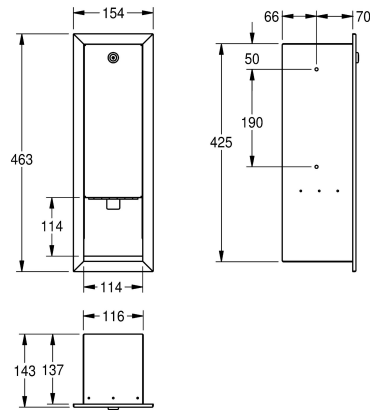

KWC RODAN

Distributore di sapone, ad incasso

Modell-Linie: RODAN | RODX618E

Accessori | Distributori di sapone liquido

KWC-No.

2000090066

Dimensioni 154 x 463 x 143 mm (L x A x P)

Distributore di sapone liquido ad incasso, in acciaio inox 18/10 (AISI 304), superficie satinata, spessore 1 mm, serratura a cilindro con chiave standard KWC, adatto a saponi liquidi e lozioni, serbatoio da 1 litro, azionamento a leva, viti in acciaio inox e tasselli

inclusi.

Dimensioni 154 x 463 x 143 mm (L x A x P)

Dati tecnici

Capacità	800
Capacità uom	ml
Serratura	Serratura a chiave
Materiale	Acciaio inox
Codice materiale	1.4301
Spessore del materiale	0.8 mm
Profondità totale	143 mm
Altezza totale	463 mm
Larghezza complessiva	154 mm
Finitura della superficie	Finitura satinata
Tipo di consumabili	Sapone liquido
Tipo di fissaggio	Vite
Tipo di montaggio	Montaggio ad incasso
Funzionamento	Comando manuale
Tipo del contenitore sapone	Serbatoio ricaricabile integrato