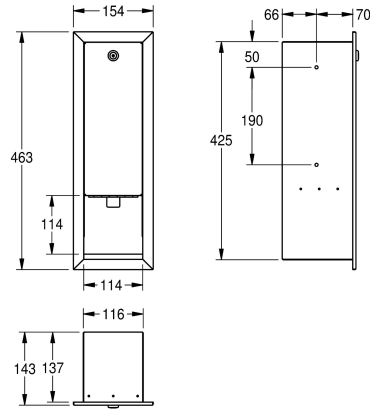

### KWC-No.

**2000090066**

Afmetingen 154 x 463 x 143 mm (B x H x D)

Zeepdispenser voor inbouwmontage, van roestvrij staal, oppervlak zijdemat, materiaaldikte 0,8 mm, hoekig front, cilinderslot met KWC sleutel, met kunststof drukhendel, navulbaar zeepreservoir van 800 ml, geschikt voor vloeibare zeep en lotion, inclusief roestvrijstalen

schroeven en pluggen.

Afmetingen 154 x 463 x 143 mm (B x H x D)

### Technical Data

Vulhoeveelheid	800
Vul hoeveelheid verkoopseenheid	ml
Slot	Cylinderslot
Materiaal	Roestvrij staal
Materiaalcode	1.4301
Materiaaldikte	0.8 mm
Totale diepte	143 mm
Totale hoogte	463 mm
Totale breedte	154 mm
Oppervlakafwerking	Zijdeglans
Type verbruiksproduct	Vloeibare zeep
Type bevestiging	Geschoefd
Type montage	Inbouw
Type bediening	Manuele werking
Type zeephouder	Geïntegreerde hervulbare tank