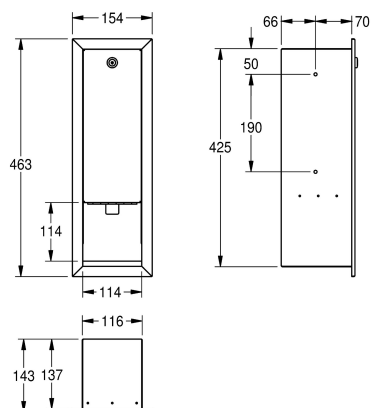

### KWC-No.

**2000090066**

Wymiary 154 x 463 x 143 mm (szer. x wys. x głęb.)

Dozownik mydła w płynie, montaż podtynkowy. Stal szlachetna, powierzchnia szlifowana matowa, grubość materiału 0,8 mm. Front o zdecydowanych, nowoczesnych wzmocnionych krawędziach. Zamek bębnowy z kluczem uniwersalnym KWC. Przystosowany do mydła w płynie i emulsji. 800-mililitrowy pojemnik do wielokrotnego

napęlniania. Dźwignia z tworzywa sztucznego. W komplecie: wkręty ze stali szlachetnej i kołki rozporowe.

Wymiary (szer. x wys. x głęb.): 154 x 463 x 143 mm

### Dane techniczne

Pojemność	800
Pojemność ME	ml
Zamek	Zamek na klucz
Materiał	Stal szlachetna
Kod materiałowy	1.4301
Grubość materiału	0.8 mm
Łączna głębokość	143 mm
Łączna wysokość	463 mm
Łączna szerokość	154 mm
Wykończenie powierzchni	Matowe
Rodzaj zużywanego materiału	Mydło w płynie
Rodzaj mocowania	Przykręcony
Rodzaj montażu	Montaż podtynkowy
Rodzaj obsługi	Obsługa ręczna
Rodzaje pojemników na mydło	Zintegrowany zbiornik wielokrotnego napełniania

Pojemność	800
Pojemność ME	ml
Zamek	Zamek na klucz
Materiał	Stal szlachetna
Kod materiałowy	1.4301
Grubość materiału	0.8 mm
Łączna głębokość	143 mm
Łączna wysokość	463 mm
Łączna szerokość	154 mm
Wykończenie powierzchni	Matowe
Rodzaj zużywanego materiału	Mydło w płynie
Rodzaj mocowania	Przykręcony
Rodzaj montażu	Montaż podtynkowy
Rodzaj obsługi	Obsługa ręczna
Rodzaje pojemników na mydło	Zintegrowany zbiornik wielokrotnego napełniania