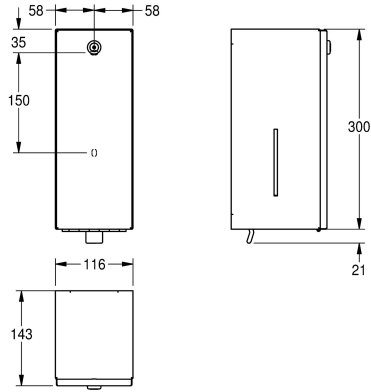

KWC RODAN Dispensador de jabón

Modell-Linie: RODAN | RODX618
Accesorios | Dispensador de jabón

KWC-No.

2000090067

Dimensiones 116 x 321 x 143 mm (an x al x pr)

Dispensador de jabón para montaje a pared en acero inoxidable, acabado satinado, espesor del material 0,8 mm, tapa delantera, cerradura de cilindro con llave KWC estándar, apto para jabones líquidos y lociones, depósito de 0,8 litros, con palanca de tirar,

incluye tornillos de acero inoxidable y tacos.

Dimensiones 116 x 321 x 143 mm (L x A x P)

Datos técnicos

Cantidad de llenado	800
Capacidad de carga	ml
Cerradura	Cerradura principal
Material	Acero inoxidable
Código	1.4301
Espesor del material	0.8 mm
Profundidad	143 mm
Altura	300 mm
Anchura total	116 mm
Acabado de superficie	Acabado satinado
Tipo de consumibles	Jabón líquido
Tipo de fijación	Tornillo
Tipo de montaje	Montaje a pared
Tipo de operación	Accionamiento manual
Tipo de dispensador de jabón	Depósito rellenable integrado