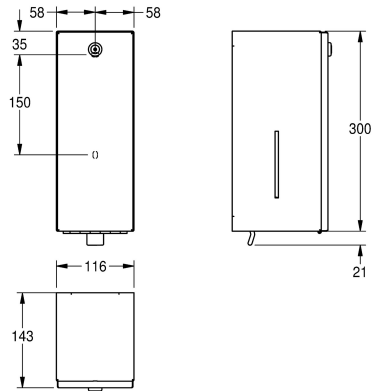

### KWC-No.

**2000090067**

Dimensions 116 x 321 x 143 mm (L x H x P)

Distributeur de savon pour montage mural, en inox, finition satinée, épaisseur du matériau de 0,8 mm, serrure à barillet avec clé standard KWC, convient aux savons liquides et lotions, contenance du réservoir 0,8 litre, avec manette en plastique et fenêtres de

contrôle sur les côtés. Vis en inox et chevilles fournies.

Dimensions 116 x 321 x 143 mm (L x H x P)

### Données techniques

Quantité de remplissage	800
Quantité de remplissage uom	ml
Serrure	Serrure
Matière	Acier inoxydable
Code du matériel	1.4301
Épaisseur de matière	0.8 mm
Profondeur totale	143 mm
Hauteur totale	300 mm
Largeur totale	116 mm
Finition de surface	Finition satinée
Type de consommable	Savon liquide
Type de fixation	Fixation
Type de montage	Montage mural
Type d'opération	Opération manuelle
Type de réservoir de savon	Réservoir rechargeable intégrée