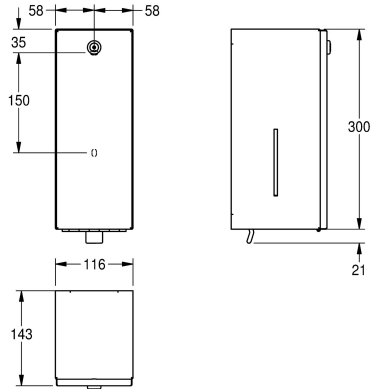

KWC RODAN Distributeur de savon

Modell-Linie: RODAN | RODX618
Accessoires | Distributeurs de savon

KWC-No.

2000090067

Dimensions 116 x 321 x 143 mm (L x H x P)

Distributeur de savon pour montage mural, en inox, finition satinée, épaisseur du matériau de 0,8 mm, serrure à barillet avec clé standard KWC, convient aux savons liquides et lotions, contenance du réservoir 0,8 litre, avec manette en plastique et fenêtres de

contrôle sur les côtés. Vis en inox et chevilles fournies.

Dimensions 116 x 321 x 143 mm (L x H x P)

Données techniques

Quantité de remplissage	800
Quantité de remplissage uom	ml
Serrure	Serrure
Matière	Acier inoxydable
Code du matériel	1.4301
Épaisseur de matière	0.8 mm
Profondeur totale	143 mm
Hauteur totale	300 mm
Largeur totale	116 mm
Finition de surface	Finition satinée
Type de consommable	Savon liquide
Type de fixation	Fixation
Type de montage	Montage mural
Type d'opération	Opération manuelle
Type de réservoir de savon	Réservoir rechargeable intégrée
teamNumber	572423
sanitasTroeschNumber	4621 410