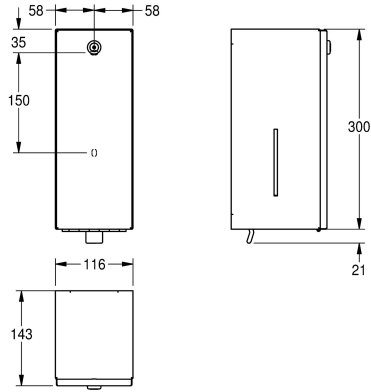

KWC RODAN Zeepdispenser

Modell-Linie: RODAN | RODX618
Accessoires | Zeepverdelers

KWC-No.

2000090067

Afmetingen 116 x 321 x 143 mm (B x H x D)

Zeepdispenser voor opbouwmontage, van roestvrij staal, oppervlak zijdemat, materiaaldikte 0,8 mm, kijkvensters aan zijkanen, met hoekig front, cilinderslot met KWC sleutel, met kunststof drukhendel, navulbaar zeepreservoir van 800 ml, geschikt voor vloeibare zeep

en lotion, inclusief roestvrijstalen schroeven en pluggen.

Afmetingen 116 x 321 x 143 mm (B x H x D)

Technical Data

Vulhoeveelheid
Vul hoeveelheid verkoopseenheid
Slot
Materiaal
Materiaalcode
Materiaaldikte
Totale diepte
Totale hoogte
Totale breedte
Oppervlakafwerking
Type verbruiksproduct
Type bevestiging
Type montage
Type bediening
Type zeephouder

800
ml
Cylinderslot
Roestvrij staal
1.4301
0.8 mm
143 mm
300 mm
116 mm
Zijdeglans
Vloeibare zeep
Geschoefd
Wandmontage
Manuele werking
Geïntegreerde hervulbare tank

Verbruiksmateriaal

KWC RODAN
Zeepdispenser