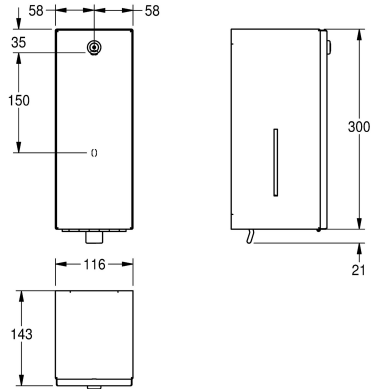

### KWC-No.

**2000090067**

Wymiary 116 x 321 x 143 mm (szer. x wys. x głęb.)

Dozownik mydła w płynie, montaż natynkowy. Stal szlachetna, powierzchnia szlifowana matowa, grubość materiału 0,8 mm. Front o zdecydowanych, nowoczesnych wzmocnionych krawędziach. Zamek bębnowy z kluczem uniwersalnym KWC. Przystosowany do mydła w płynie i emulsji. 800-mililitrowy pojemnik do wielokrotnego

napęlniania. Dźwignia z tworzywa sztucznego. W komplecie: wkręty ze stali szlachetnej i kołki rozporowe.

Wymiary 116 x 321 x 143 mm (szer. x wys. x głęb.)

### Dane techniczne

Pojemność	800
Pojemność ME	ml
Zamek	Zamek na kluczyk
Materiał	Stal szlachetna
Kod materiałowy	1.4301
Grubość materiału	0.8 mm
Łączna głębokość	143 mm
Łączna wysokość	300 mm
Łączna szerokość	116 mm
Wykończenie powierzchni	Matowe
Rodzaj zużywanego materiału	Mydło w płynie
Rodzaj mocowania	Przykręcony
Rodzaj montażu	Montaż naścienny
Rodzaj obsługi	Obsługa ręczna
Rodzaje pojemników na mydło	Zintegrowany zbiornik wielokrotnego napełniania

Pojemność	800
Pojemność ME	ml
Zamek	Zamek na kluczyk
Materiał	Stal szlachetna
Kod materiałowy	1.4301
Grubość materiału	0.8 mm
Łączna głębokość	143 mm
Łączna wysokość	300 mm
Łączna szerokość	116 mm
Wykończenie powierzchni	Matowe
Rodzaj zużywanego materiału	Mydło w płynie
Rodzaj mocowania	Przykręcony
Rodzaj montażu	Montaż naścienny
Rodzaj obsługi	Obsługa ręczna
Rodzaje pojemników na mydło	Zintegrowany zbiornik wielokrotnego napełniania