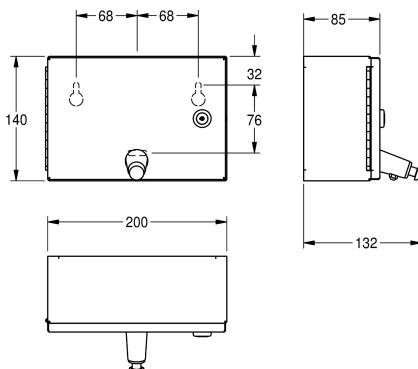

KWC RODAN

Dávkovač mýdla k montáži na omítku

Modell-Linie: **RODAN | RODX619**
Doplňky | Dávkovače mýdla

KWC-No.

2000090068

Dávkovač mýdla, rozměry 200 x 140 x 132 mm (š x v x h)

Dávkovač mýdla k montáži na omítku, chromiková ocel, povrch hedvábně matný, tloušťka materiálu 0,8 mm, čelní strana se zaoblenými hranami a tlačítkem, zámková vložka s univerzálním klíčem KWC, vhodný na tekuté mýdlo a lotion, doplnitelná nádrž na

1 l, včetně vrtů z ušlechtilé oceli a hmoždinek.

Rozměry 200 x 140 x 132 mm (š x v x h)

Technické údaje

Kapacita
Plnění množství uom
Uzamykatelný
Materiál
Kód materiálu
Tloušťka materiálu
Celková hloubka
Celková výška
Celková šířka
Povrch
Náplň
Způsob uchycení
Způsob montáže
Ovládání
Typ zásobníku mýdla

1
litr
univerzální
ušlechtilá ocel
1.4301
0.8 mm
132 mm
140 mm
200 mm
hedvábně matný
tekuté mýdlo
závit
montáž na stěnu
manuální
integrovaná znovunaplňitelná nádržka

Spotřební materiál

KWC RODAN

Dávkač mýdla k montáži na omítku