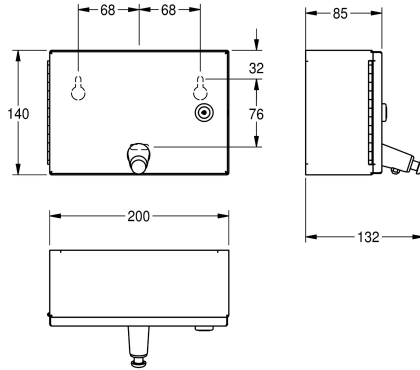

### KWC-No.

**2000090068**

Dimensiones 200 x 140 x 132 mm (an x al x pr)

Dispensador de jabón para montaje a pared, de acero inoxidable, acabado satinado, espesor del material 0,8 mm, tapa delantera, cerradura de cilindro con llave KWC estándar, apto para jabones líquidos y lociones, depósito 1 litro, incluye tornillos de acero

inoxidable y tacos.

Dimensiones 200 x 140 x 132 mm (L x A x P)

### Datos técnicos

Cantidad de llenado	1
Capacidad de carga	Litro
Cerradura	Cerradura principal
Material	Acero inoxidable
Código	1.4301
Espesor del material	0.8 mm
Profundidad	132 mm
Altura	140 mm
Anchura total	200 mm
Acabado de superficie	Acabado satinado
Tipo de consumibles	Jabón líquido
Tipo de fijación	Tornillo
Tipo de montaje	Montaje a pared
Tipo de operación	Accionamiento manual
Tipo de dispensador de jabón	Depósito rellenable integrado