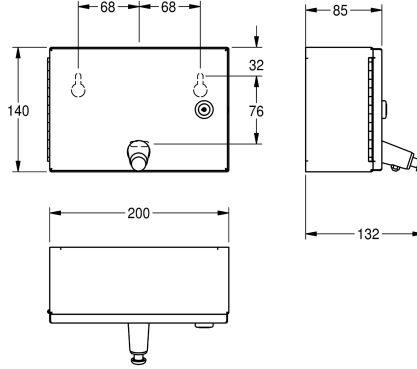

KWC RODAN

Saippua-annostelija pinta-asennukseen

Modell-Linie: RODAN | RODX619

Saniteettivarusteet julkisiin tiloihin | Saippua-annostelijat

KWC-No.

2000090068

Ruostumatonta terästä, satiinpinta

Saippua-annostelija pinta-asennukseen, ruostumatonta terästä, satiinpinta, materiaalin vahvuus 0.8 mm, etukansi taivutetuilla reunoin, sylinterilukko KWC vakioavaimella, sopiva nestesaippuille ja liuksille, 1 litran saippuasäiliö, painonappi edessä, mukana

teräsruuvit ja tartuntaosat.

Mitat 200 x 140 x 132 mm (L x K x S)

Tekniset tiedot

Täyttömäärä

1

Täyttömäärä yksikköä

Litra

Lukko

Avain lukko

Materiaali

Ruostumaton teräs

Rst teräslaji

1.4301

Materiaalin vahvuus

0.8 mm

Kokonaissyvyys

132 mm

Kokonaiskorkeus

140 mm

Kokonaisleveys

200 mm

Pinnan viimeistely

Satiinipintainen

Kulutuksen tyyppi