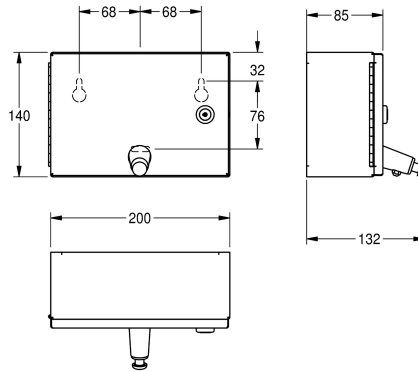

KWC RODAN Distributeur de savon

Modell-Linie: RODAN | RODX619
Accessoires | Distributeurs de savon

KWC-No.

2000090068

Dimensions 200 x 140 x 132 mm (L x H x P)

Distributeur de savon pour montage mural, en inox, finition satinée, épaisseur du matériau de 0,8 mm, serrure à barillet avec clé standard KWC, convient aux savons liquides et lotions, contenance du réservoir 1 litre, bouton-poussoir sur la face avant. Vis en inox et

chevilles fournies.

Dimensions 200 x 140 x 132 mm (L x H x P)

Données techniques

Quantité de remplissage	1
Quantité de remplissage uom	Litre
Serrure	Serrure
Matière	Acier inoxydable
Code du matériel	1.4301
Épaisseur de matière	0.8 mm
Profondeur totale	132 mm
Hauteur totale	140 mm
Largeur totale	200 mm
Finition de surface	Finition satinée
Type de consommable	Savon liquide
Type de fixation	Fixation
Type de montage	Montage mural
Type d'opération	Opération manuelle
Type de réservoir de savon	Réservoir rechargeable intégrée