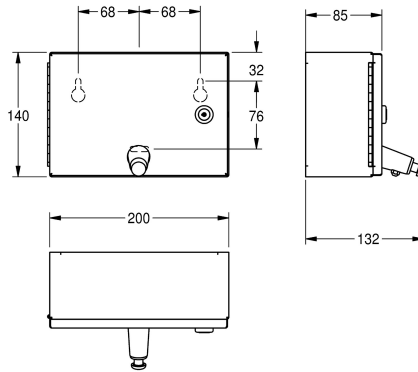

KWC RODAN Distributore di sapone

Modell-Linie: **RODAN | RODX619**
Accessori | Distributori di sapone liquido

KWC-No.

2000090068

Dimensioni 200 x 140 x 132 mm (L x A x P)

Distributore di sapone liquido per installazione a parete, in acciaio inox 18/10, superficie satinata, spessore 0,8 mm, serratura a cilindro con chiave standard KWC, adatto a saponi liquidi e lozioni, serbatoio da 1 litro, azionamento a pulsante, viti in acciaio inox e

tasselli inclusi.

Dimensioni 200 x 140 x 132 mm (L x A x P)

Dati tecnici

Capacità	1
Capacità uom	Litro
Serratura	Serratura a chiave
Materiale	Acciaio inox
Codice materiale	1.4301
Spessore del materiale	0.8 mm
Profondità totale	132 mm
Altezza totale	140 mm
Larghezza complessiva	200 mm
Finitura della superficie	Finitura satinata
Tipo di consumabili	Sapone liquido
Tipo di fissaggio	Vite
Tipo di montaggio	Installazione a parete
Funzionamento	Comando manuale
Tipo del contenitore sapone	Serbatoio ricaricabile integrato

1
Litro
Serratura a chiave
Acciaio inox
1.4301
0.8 mm
132 mm
140 mm
200 mm
Finitura satinata
Sapone liquido
Vite
Installazione a parete
Comando manuale
Serbatoio ricaricabile integrato

Materiale di consumo