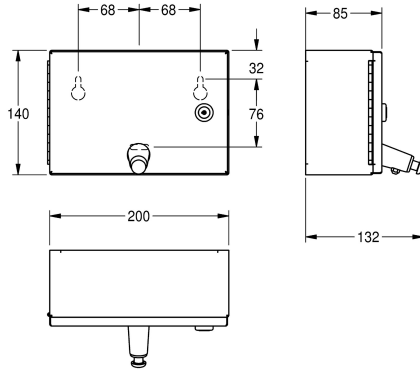

KWC RODAN Zeepdispenser

Modell-Linie: **RODAN | RODX619**
Accessoires | Zeepverdelers

KWC-No.

2000090068

Afmetingen 200 x 140 x 132 mm (B x H x D)

Zeepdispenser voor opbouwmontage, van roestvrij staal, oppervlak zijdemat, materiaaldikte 0,8 mm, met hoekig front, cilinderslot met KWC sleutel, met drukknop voor bediening aan voorzijde, navulbaar zeepreservoir van 1 liter, geschikt voor vloeibare zeep en lotion,

inclusief roestvrijstalen schroeven en pluggen.

Afmetingen 200 x 140 x 132 mm (B x H x D)

Technical Data

Vulhoeveelheid	1
Vul hoeveelheid verkoopseenheid	Liter
Slot	Cylinderslot
Materiaal	Roestvrij staal
Materiaalcode	1.4301
Materiaaldikte	0.8 mm
Totale diepte	132 mm
Totale hoogte	140 mm
Totale breedte	200 mm
Oppervlakafwerking	Zijdeglans
Type verbruiksproduct	Vloeibare zeep
Type bevestiging	Geschoefd
Type montage	Wandmontage
Type bediening	Manuele werking
Type zeephouder	Geïntegreerde hervulbare tank