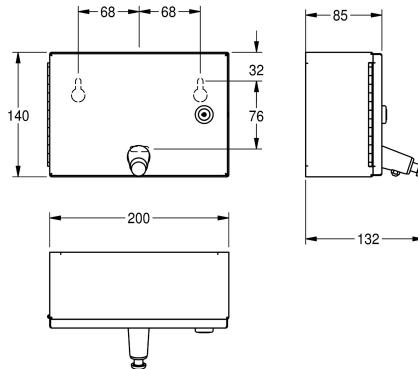

KWC RODAN Zeepdispenser

Modell-Linie: RODAN | RODX619
Accessoires | Zeepverdelers

KWC-No.

2000090068

Afmetingen 200 x 140 x 132 mm (B x H x D)

Zeepdispenser voor opbouwmontage, van roestvrij staal, oppervlak zijdemat, materiaaldikte 0,8 mm, met hoekig front, cilinderslot met KWC sleutel, met drukknop voor bediening aan voorzijde, navulbaar zeepreservoir van 1 liter, geschikt voor vloeibare zeep en lotion,

inclusief roestvrijstalen schroeven en pluggen.

Afmetingen 200 x 140 x 132 mm (B x H x D)

Technical Data

Vulhoeveelheid	1
Vul hoeveelheid verkoopseenheid	Liter
Slot	Cylinderslot
Materiaal	Roestvrij staal
Materiaalcode	1.4301
Materiaaldikte	0.8 mm
Totale diepte	132 mm
Totale hoogte	140 mm
Totale breedte	200 mm
Oppervlakafwerking	Zijdeglans
Type verbruiksproduct	Vloeibare zeep
Type bevestiging	Geschoefd
Type montage	Wandmontage
Type bediening	Manuele werking
Type zeephouder	Geïntegreerde hervulbare tank