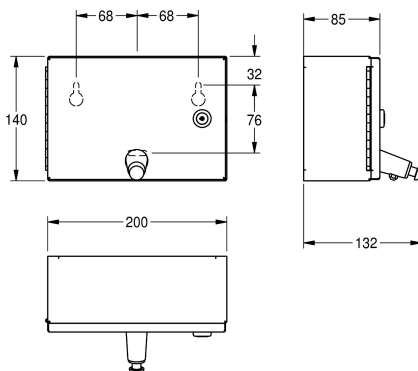

### KWC-No.

**2000090068**

Wymiary 200 x 140 x 132 mm (szer. x wys. x głęb.)

Dozownik mydła w płynie, montaż natynkowy. Stal szlachetna, powierzchnia szlifowana matowa, grubość materiału 0,8 mm. Front z przyciskiem obsługiwany od przodu. Zamek bębnowy z kluczem uniwersalnym KWC. Przystosowany do mydła w płynie i

emulsji. 1-litrowy pojemnik do wielokrotnego napełniania. W komplecie: wkręty ze stali szlachetnej i kołki rozporowe.

Wymiary 200 x 140 x 132 mm (szer. x wys. x głęb.)

### Dane techniczne

Pojemność	1
Pojemność ME	Litr
Zamek	Zamek na klucz
Materiał	Stal szlachetna
Kod materiałowy	1.4301
Grubość materiału	0.8 mm
Łączna głębokość	132 mm
Łączna wysokość	140 mm
Łączna szerokość	200 mm
Wykończenie powierzchni	Matowe
Rodzaj używanego materiału	Mydło w płynie
Rodzaj mocowania	Przykręcony
Rodzaj montażu	Montaż naścienny
Rodzaj obsługi	Obsługa ręczna
Rodzaje pojemników na mydło	Zintegrowany zbiornik wielokrotnego napełniania

Pojemność	1
Pojemność ME	Litr
Zamek	Zamek na klucz
Materiał	Stal szlachetna
Kod materiałowy	1.4301
Grubość materiału	0.8 mm
Łączna głębokość	132 mm
Łączna wysokość	140 mm
Łączna szerokość	200 mm
Wykończenie powierzchni	Matowe
Rodzaj używanego materiału	Mydło w płynie
Rodzaj mocowania	Przykręcony
Rodzaj montażu	Montaż naścienny
Rodzaj obsługi	Obsługa ręczna
Rodzaje pojemników na mydło	Zintegrowany zbiornik wielokrotnego napełniania