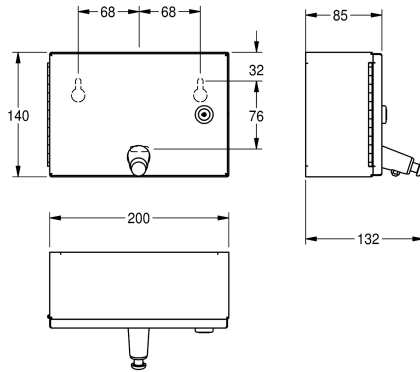

## KWC RODAN Tvålbehållare för väggmontage

Modell-Linie: RODAN | RODX619  
Sanitetsutrustning | Tvålbehållare

### KWC-No.

**2000090068**

Dimensions 200 x 140 x 132 mm (W x H x D)

Tvålbehållare för väggmontage, rostfritt stål, satin yta, godstjocklek 0.8 mm, vikt front, cylinderlås med KWC standard

nyckel, lämplig för tvål eller lotion, 1.0 l, dragspak, levereras med rostfria skruv och plugg.

Rostfritt stål

Materialkod

1.4301

Material tjocklek

0.8 mm

Övergripande djup

132 mm

Total höjd

140 mm

Total bredd

200 mm

Ytfinish

Satin yta

Typ av förbrukningsmaterial

Flytande tvål

Typ av fixering