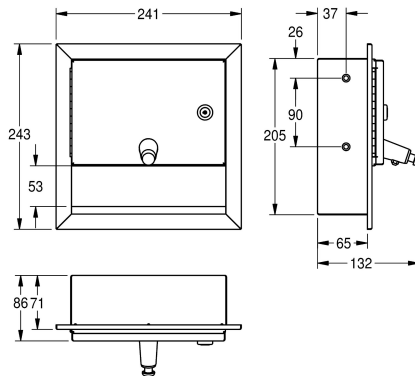

KWC RODAN

Dávkovač mýdla k montáži pod omítku

Modell-Linie: RODAN | RODX619E

Doplňky | Dávkovače mýdla

KWC-No.

2000090069

Dávkovač mýdla, rozměry 241 x 243 x 132 mm (š x v x h)

Dávkovač mýdla k montáži pod omítku, chromniklová ocel, povrch hedvábně matný, tloušťka materiálu 0,8 mm, čelní strana se zaoblenými hranami a tlačítkem, zámková vložka s univerzálním klíčem KWC, vhodný na tekuté mýdlo a lotion, doplnitelná nádrž na

1 l, včetně vrtů z ušlechtilé oceli a hmoždinek.

Rozměry 241 x 243 x 132 mm (š x v x h)

Technické údaje

Kapacita
Plnění množství uom
Uzamykatelný
Materiál
Kód materiálu
Tloušťka materiálu
Celková hloubka
Celková výška
Celková šířka
Povrch
Náplň
Způsob uchycení
Způsob montáže
Ovládání
Typ zásobníku mýdla

1
litr
univerzální
ušlechtilá ocel
1.4301
0.8 mm
132 mm
243 mm
241 mm
hedvábně matný
tekuté mýdlo
závit
zahlubené připevnění
manuální
integrovaná znovunaplňitelná nádržka

Spotřební materiál

KWC RODAN

Dávkač mýdla k montáži pod omítku