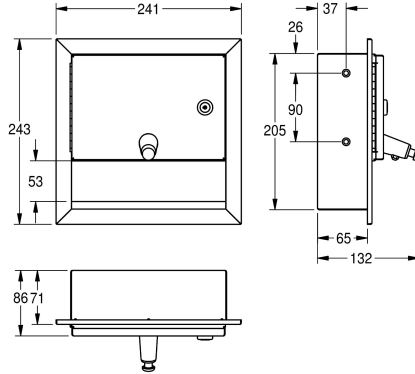

KWC RODAN Dispensador de jabón

Modell-Linie: RODAN | RODX619E
Accesorios | Dispensador de jabón

KWC-No.

2000090069

Dimensiones 241 x 243 x 132 mm (an x al x pr)

Dispensador de jabón para montaje empotrado a pared en acero inoxidable, acabado satinado, espesor del material 0,8 mm, tapa delantera plegada, cerradura de cilindro con llave KWC estándar, apto para jabones líquidos y lociones, depósito de 1 litro, incluyendo

tornillos de acero inoxidable y tacos.

Dimensiones 241 x 243 x 132 mm (L x A x P)

Datos técnicos

Cantidad de llenado	1
Capacidad de carga	Litro
Cerradura	Cerradura principal
Material	Acero inoxidable
Código	1.4301
Espesor del material	0.8 mm
Profundidad	132 mm
Altura	243 mm
Anchura total	241 mm
Acabado de superficie	Acabado satinado
Tipo de consumibles	Jabón líquido
Tipo de fijación	Tornillo
Tipo de montaje	Montaje empotrado
Tipo de operación	Accionamiento manual
Tipo de dispensador de jabón	Depósito rellenable integrado