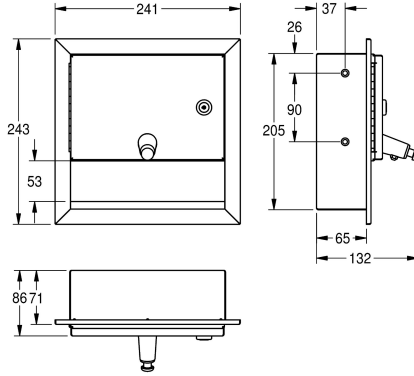

KWC RODAN

Saippua-annostelija uppoasennukseen

Modell-Linie: RODAN | RODX619E

Saniteettivarusteet julkisiin tiloihin | Saippua-annostelijat

KWC-No.

2000090069

Ruostumatonta terästä, satiinpinta

Saippua-annostelija uppoasennukseen, ruostumatonta terästä, satiinpinta, materiaalin vahvuus 0.8 mm, etukansi taivutetuin reunoin, sylinterilukko KWC vakioavaimella, sopiva nestesaippuille ja liuoksille, 1 litran saippuasäiliö, painonappi edessä, mukana

teräsruuvit ja sovitinkappale.

Mitat 241 x 243 x 132 mm (L x K x S)

Tekniset tiedot

Täyttömäärä

1

Täyttömäärä yksikköä

Litra

Lukko

Avain lukko

Materiaali

Ruostumaton teräs

Rst teräslaji

1.4301

Materiaalin vahvuus

0.8 mm

Kokonaissyvyys

132 mm

Kokonaiskorkeus

243 mm

Kokonaisleveys

241 mm

Pinnan viimeistely

Satiinipintainen

Kulutuksen tyyppi