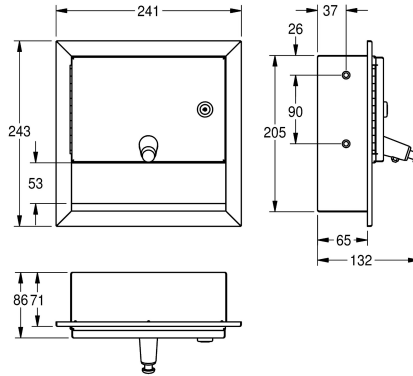

KWC RODAN Distributeur de savon

Modell-Linie: **RODAN | RODX619E**
Accessoires | Distributeurs de savon

KWC-No.

2000090069

Dimensions 241 x 243 x 132 mm (L x H x P)

Distributeur de savon pour montage encastré, en inox, finition satinée, épaisseur du matériau de 0,8 mm, serrure à barillet avec clé standard KWC, convient aux savons liquides et lotions, contenance du réservoir 1 litre, bouton-poussoir sur la face avant.

Vis en inox et chevilles fournies.

Dimensions 241 x 243 x 132 mm (L x H x P)

Données techniques

Quantité de remplissage

1

Quantité de remplissage uom

Litre

Serrure

Serrure

Matière

Acier inoxydable

Code du matériel

1.4301

Épaisseur de matière

0.8 mm

Profondeur totale

132 mm

Hauteur totale

243 mm

Largeur totale

241 mm

Finition de surface

Finition satinée

Type de consommable