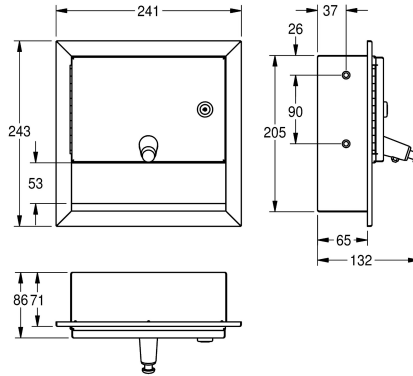

### KWC-No.

**2000090069**

Dimensions 241 x 243 x 132 mm (L x H x P)

Distributeur de savon pour montage encastré, en inox, finition satinée, épaisseur du matériau de 0,8 mm, serrure à barillet avec clé standard KWC, convient aux savons liquides et lotions, contenance du réservoir 1 litre, bouton-poussoir sur la face avant.

Vis en inox et chevilles fournies.

Dimensions 241 x 243 x 132 mm (L x H x P)

Acier inoxydable

Code du matériel

1.4301

Épaisseur de matière

0.8 mm

Profondeur totale

132 mm

Hauteur totale

243 mm

Largeur totale

241 mm

Finition de surface

Finition satinée

Type de consommable

Savon liquide

Type de fixation